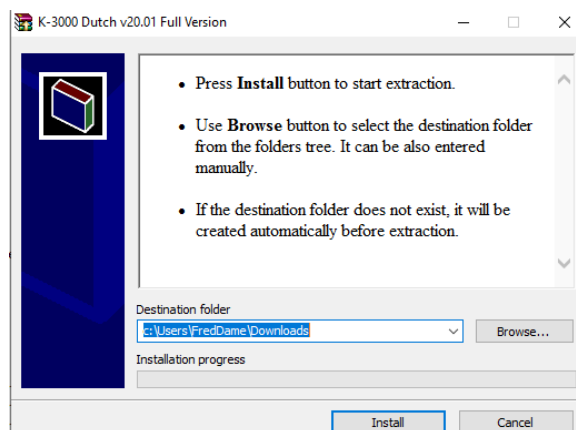

Om de software te installeren moet u over Administratorrechten beschikken.

Sluit alle toepassingen af.

Start de installatie:

- Open Windows Verkenner. Ga naar de map waar u de bestanden hebt opgeslagen. Dubbelklik op het 1^e bestand, '**K3000v20Win-FULL-NL.exe**'. Het bestand wordt nu uitgepakt. Daarna start de installatie automatisch.